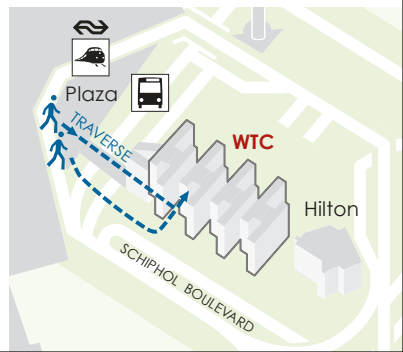

Vanuit Den Haag/Rotterdam

- Vanaf de A4 neemt u de afslag Schiphol
- Neem de eerste afrit rechts en volg de borden Vracht ⑦
- Rij bij het eerste stoplicht rechtdoor richting Schiphol Boulevard ⑧
- Parkeren is mogelijk in parkeergarage WTC

5 min.

- Via traverse (overdekt): neem vanaf Schiphol Plaza de roltrap naar boven (traverse) en volg borden WTC Schiphol Airport, of
- Via buiten: loop Schiphol Plaza uit. Steek busstation over naar Sheraton Hotel. Loop verder op Schiphol Boulevard. De ingang van WTC Schiphol Airport bevindt zich naast het hotel.

Indien u de afslag heeft gemist volgens de beschrijving van hierboven en langs de vertrekhallen rijdt: **6**

- Houd de linkerrijstrook aan **7**
- Neem de eerste afrit met de bocht mee naar links naar beneden (ter hoogte van Hilton hotel) **8**
- Sla onderaan de afrit rechtsaf **9**
- Sla bij het eerstvolgende kruising rechtsaf **10**
- Rij door en ga bij het eerste stoplicht naar rechts **11**
- Rij door met de bocht mee naar rechts **12**
- Parkeren is mogelijk in parkeergarage WTC

If you missed your exit after following the instructions above and you are driving past the Departure Halls: **6**

- Stay in the leftmost lane **7**
- Take the first exit where the road bends to the left and head downwards (to the same level as the Hilton hotel) **8**
- At the bottom of the off-ramp, take the first right **9**
- Turn right at the next junction **10**
- Drive straight and then turn right at the first set of traffic lights **11**
- Keep driving and follow the bend in the road to the right **12**
- Parking is available in the WTC car park