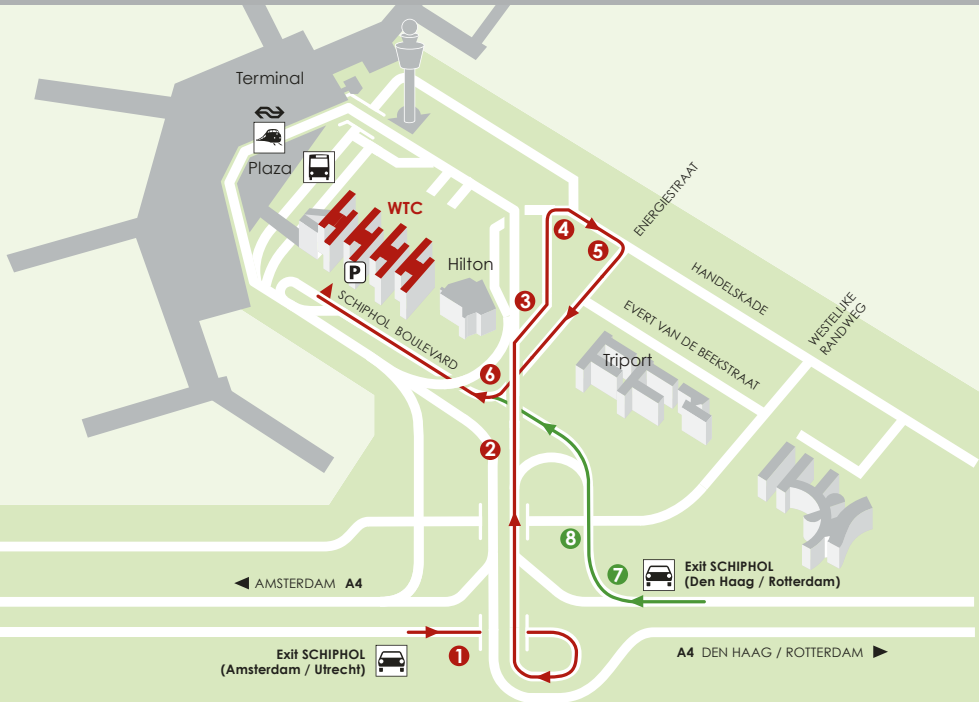

Routebeschrijving WTC Schiphol Airport

Vanuit Amsterdam/Utrecht

- Vanaf de A4 neemt u de afslag Schiphol ①
- Volg de borden Vracht ②
- Volg de borden Vracht/kantoren/WTC/Hilton/Sheraton en neem de afrit rechts naar beneden ③
- Sla onderaan de afrit rechtsaf ④
- Sla bij de eerste stoplicht rechtsaf ⑤
- Rij door en ga met de bocht mee naar rechts ⑥
- Parkeren is mogelijk in parkeergarage WTC

5 min.

- Via traverse (overdekt): neem vanaf Schiphol Plaza de roltrap naar boven (traverse) en volg borden WTC Schiphol Airport, of
- Via buiten: loop Schiphol Plaza uit. Steek busstation over naar Sheraton Hotel. Loop verder op Schiphol Boulevard. De ingang van WTC Schiphol Airport bevindt zich naast het hotel.

Indien u de afslag heeft gemist volgens de beschrijving van hierboven en langs de vertrekhallen rijdt: **6**

- Houd de linkerrijstrook aan **7**
- Neem de eerste afrit met de bocht mee naar links naar beneden (ter hoogte van Hilton hotel) **8**
- Sla onderaan de afrit rechtsaf **9**
- Sla bij het eerstvolgende kruising rechtsaf **10**
- Rij door en ga bij het eerste stoplicht naar rechts **11**
- Rij door met de bocht mee naar rechts **12**
- Parkeren is mogelijk in parkeergarage WTC

If you missed your exit after following the instructions above and you are driving past the Departure Halls: **6**

- Stay in the leftmost lane **7**
- Take the first exit where the road bends to the left and head downwards (to the same level as the Hilton hotel) **8**
- At the bottom of the off-ramp, take the first right **9**
- Turn right at the next junction **10**
- Drive straight and then turn right at the first set of traffic lights **11**
- Keep driving and follow the bend in the road to the right **12**
- Parking is available in the WTC car park