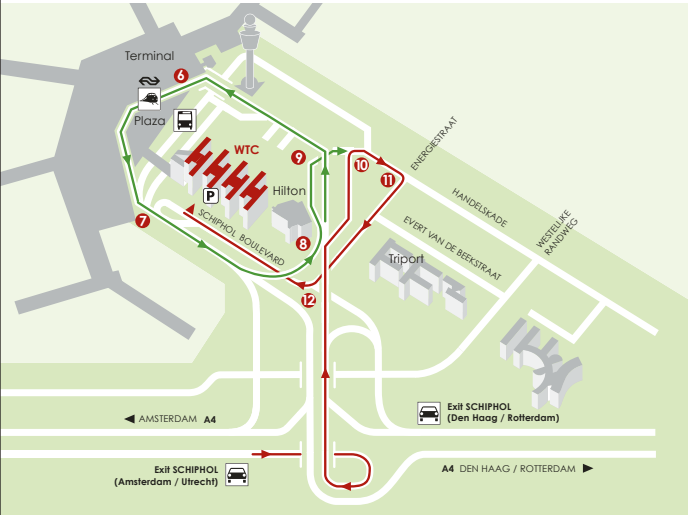

5 min.

- Via traverse (overdekt): neem vanaf Schiphol Plaza de roltrap naar boven (traverse) en volg borden WTC Schiphol Airport, of
- Via buiten: loop Schiphol Plaza uit. Steek busstation over naar Sheraton Hotel. Loop verder op Schiphol Boulevard. De ingang van WTC Schiphol Airport bevindt zich naast het hotel.

Afslag gemist?

- Ga op de linkerrijstrook rijden en neem **(voorbij de P1 parkeerinritten)** de eerste afrit links naar beneden **1**
- Rij rechtdoor en ga met de bocht mee naar links **2**
U komt dan voorbij de ingang van Schiphol Plaza en NS- en busstation
- Hou voorbij het Sheraton hotel de meest rechter rijstrook aan **3**
(Ga niet naar boven en volg ook niet de borden **'Terug naar Schiphol'**)
- Rij rechtdoor en sla linksaf bij het eerste stoplicht **4**
- Sla linksaf bij het tweede stoplicht **5**
- Rij rechtdoor tot aan het WTC
- Parkeren is mogelijk in de WTC parkeergarage

Indien u de afslag heeft gemist volgens de beschrijving van hierboven en langs de vertrekhallen rijdt: **6**

- Houd de linkerrijstrook aan **7**
- Neem de eerste afrit met de bocht mee naar links naar beneden (ter hoogte van Hilton hotel) **8**
- Sla onderaan de afrit rechtsaf **9**
- Sla bij het eerstvolgende kruising rechtsaf **10**
- Rij door en ga bij het eerste stoplicht naar rechts **11**
- Rij door met de bocht mee naar rechts **12**
- Parkeren is mogelijk in parkeergarage WTC

If you missed your exit after following the instructions above and you are driving past the Departure Halls: **6**

- Stay in the leftmost lane **7**
- Take the first exit where the road bends to the left and head downwards (to the same level as the Hilton hotel) **8**
- At the bottom of the off-ramp, take the first right **9**
- Turn right at the next junction **10**
- Drive straight and then turn right at the first set of traffic lights **11**
- Keep driving and follow the bend in the road to the right **12**
- Parking is available in the WTC car park