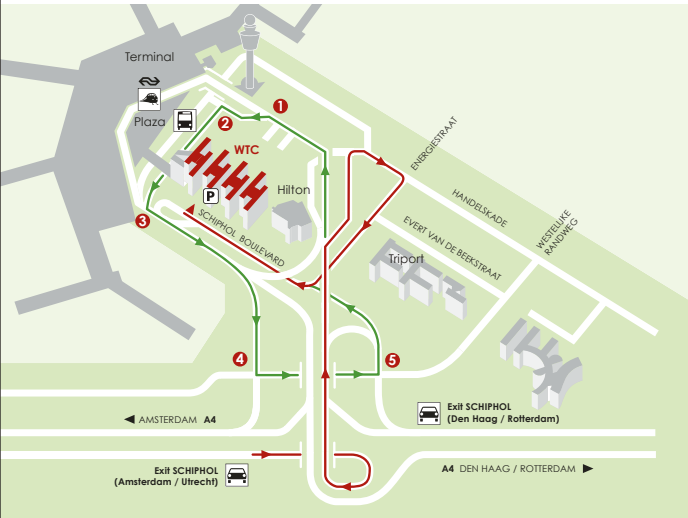

5 min.

- Via traverse (overdekt): neem vanaf Schiphol Plaza de roltrap naar boven (traverse) en volg borden WTC Schiphol Airport, of
- Via buiten: loop Schiphol Plaza uit. Steek busstation over naar Sheraton Hotel. Loop verder op Schiphol Boulevard. De ingang van WTC Schiphol Airport bevindt zich naast het hotel.

Afslag gemist?

- Ga op de linkerrijstrook rijden en neem **(voorbij de P1 parkeerinritten)** de eerste afrit links naar beneden **1**
- Rij rechtdoor en ga met de bocht mee naar links **2**
U komt dan voorbij de ingang van Schiphol Plaza en NS- en busstation
- Hou voorbij het Sheraton hotel de meest rechter rijstrook aan **3**
(Ga niet naar boven en volg ook niet de borden **'Terug naar Schiphol'**)
- Rij rechtdoor en sla linksaf bij het eerste stoplicht **4**
- Sla linksaf bij het tweede stoplicht **5**
- Rij rechtdoor tot aan het WTC
- Parkeren is mogelijk in de WTC parkeergarage

Indien u de afslag heeft gemist volgens de beschrijving van hierboven en langs de vertrekhallen rijdt: **6**

- Houd de linkerrijstrook aan **7**
- Neem de eerste afrit met de bocht mee naar links naar beneden (ter hoogte van Hilton hotel) **8**
- Sla onderaan de afrit rechtsaf **9**
- Sla bij het eerstvolgende kruising rechtsaf **10**
- Rij door en ga bij het eerste stoplicht naar rechts **11**
- Rij door met de bocht mee naar rechts **12**
- Parkeren is mogelijk in parkeergarage WTC

If you missed your exit after following the instructions above and you are driving past the Departure Halls: **6**

- Stay in the leftmost lane **7**
- Take the first exit where the road bends to the left and head downwards (to the same level as the Hilton hotel) **8**
- At the bottom of the off-ramp, take the first right **9**
- Turn right at the next junction **10**
- Drive straight and then turn right at the first set of traffic lights **11**
- Keep driving and follow the bend in the road to the right **12**
- Parking is available in the WTC car park