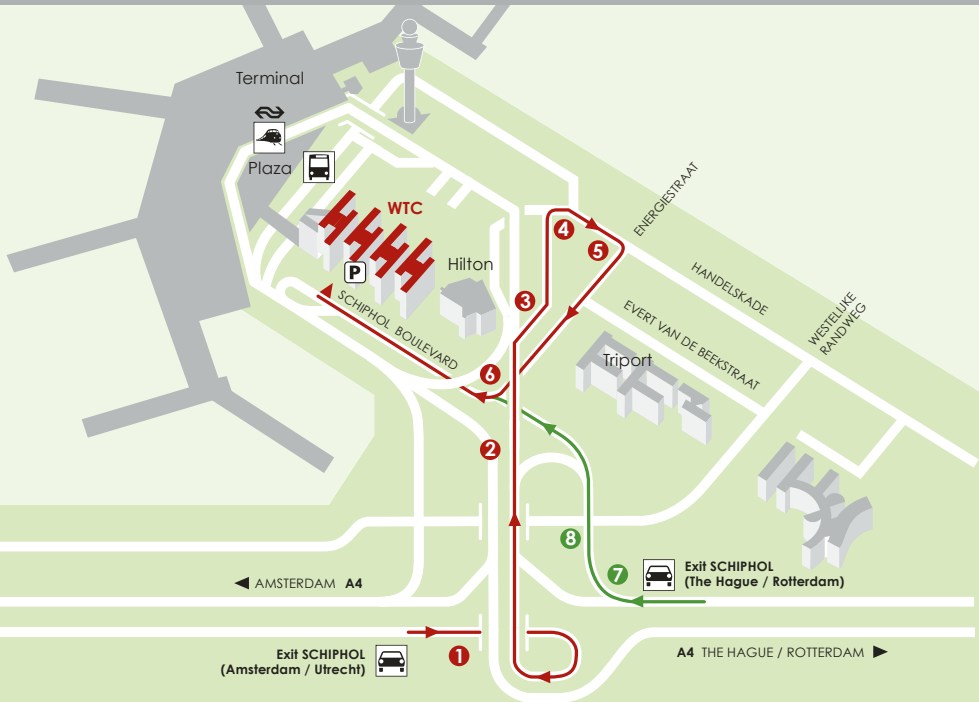

5 min.

- Via traverse (overdekt): neem vanaf Schiphol Plaza de roltrap naar boven (traverse) en volg borden WTC Schiphol Airport, of
- Via buiten: loop Schiphol Plaza uit. Steek busstation over naar Sheraton Hotel. Loop verder op Schiphol Boulevard. De ingang van WTC Schiphol Airport bevindt zich naast het hotel.

Afslag gemist?

- Ga op de linkerrijstrook rijden en neem **(voorbij de P1 parkeerinritten)** de eerste afrit links naar beneden **1**
- Rij rechtdoor en ga met de bocht mee naar links **2**
U komt dan voorbij de ingang van Schiphol Plaza en NS- en busstation
- Hou voorbij het Sheraton hotel de meest rechter rijstrook aan **3**
(Ga niet naar boven en volg ook niet de borden **'Terug naar Schiphol'**)
- Rij rechtdoor en sla linksaf bij het eerste stoplicht **4**
- Sla linksaf bij het tweede stoplicht **5**
- Rij rechtdoor tot aan het WTC
- Parkeren is mogelijk in de WTC parkeergarage

Indien u de afslag heeft gemist volgens de beschrijving van hierboven en langs de vertrekhallen rijdt: **6**

- Houd de linkerrijstrook aan **7**
- Neem de eerste afrit met de bocht mee naar links naar beneden (ter hoogte van Hilton hotel) **8**
- Sla onderaan de afrit rechtsaf **9**
- Sla bij het eerstvolgende kruising rechtsaf **10**
- Rij door en ga bij het eerste stoplicht naar rechts **11**
- Rij door met de bocht mee naar rechts **12**
- Parkeren is mogelijk in parkeergarage WTC

Route description WTC Schiphol Airport

From Amsterdam/Utrecht

- Take the Amsterdam Airport Schiphol exit on the A4 **1**
- Follow the signs marked 'Vracht/Cargo' **2**
- Follow the signs marked 'Vracht/kantoren/WTC/Hilton/Sheraton' and take the off-ramp exit on the right **3**
- At the end of the ramp, take the first right **4**
- Turn right at the first set of traffic lights **5**
- Continue along this road and follow the bend in the road to the right **6**
- Parking is available in the WTC car park